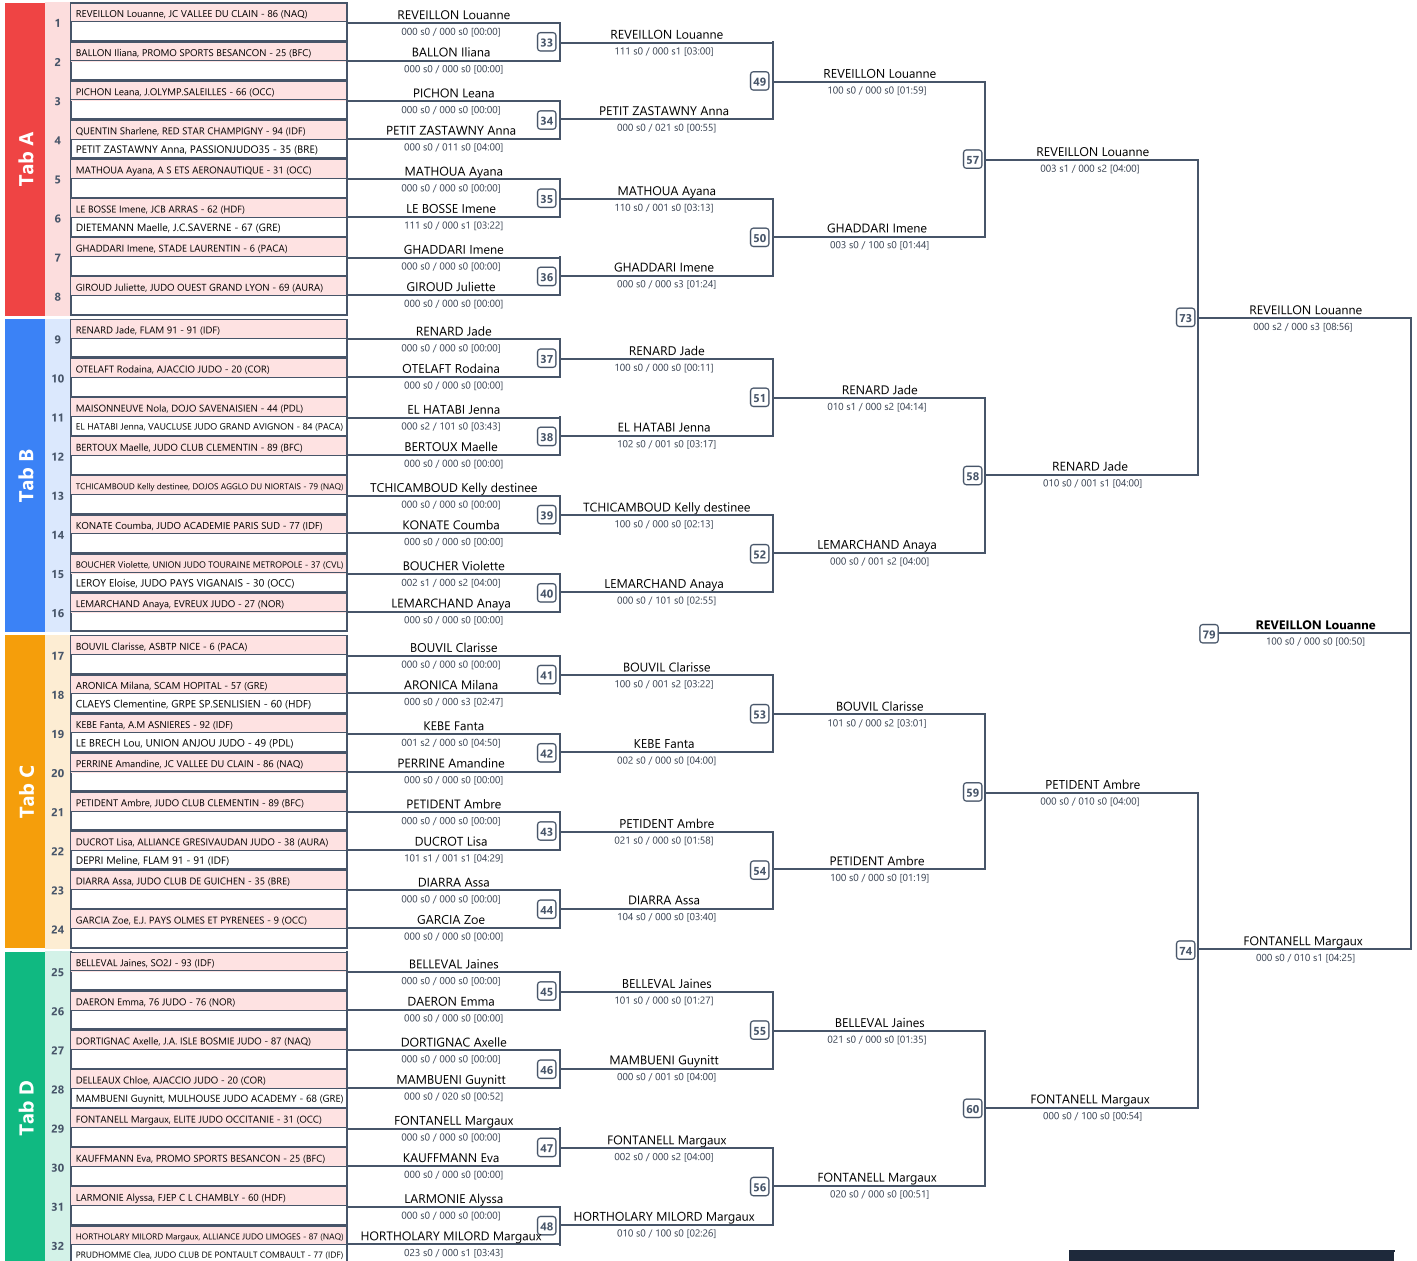

CLASSEMENT FINAL

1. 1 BAILLEUL Helea
2. 2 DUBOSQ Ambre
3. 3 DOUMBIA Salma
4. 4 LABIAUX Lily rose
5. 5 LOUVET ECHE Pauline
6. 6 BOUALEM Norhene
7. 7 CHEVALIER Mathilde
8. 8 SANS GARCIA Emmy

REPÊCHAGE

61	PECQUEUX Maea AMIENS SOMME CLUB - 80 (HDF)	65	DOUMBIA Salma	69	DOUMBIA Salma	75	DOUMBIA Salma	77	DOUMBIA Salma
62	PERRAULT Eva ARTS MARTIAUX ST GRATIEN - 95 (IDF)	66	RAGUENEAU Tiphaine	70	CHEVALIER Mathilde		LOUVET ECHE Pauline		
63	BERTHOU Adele DOJO DU PAYS DE LORIENT - 56 (BRE)	67	ELABED Laure	71	SANS GARCIA Emmy				
64	VANTROYEN Clea JC HARNESIEN - 62 (HDF)	68	MAZERAU Violette	72	LABIAUX Lily rose	76	LABIAUX Lily rose	78	LABIAUX Lily rose

France, 07.03.2026 – 08.03.2026