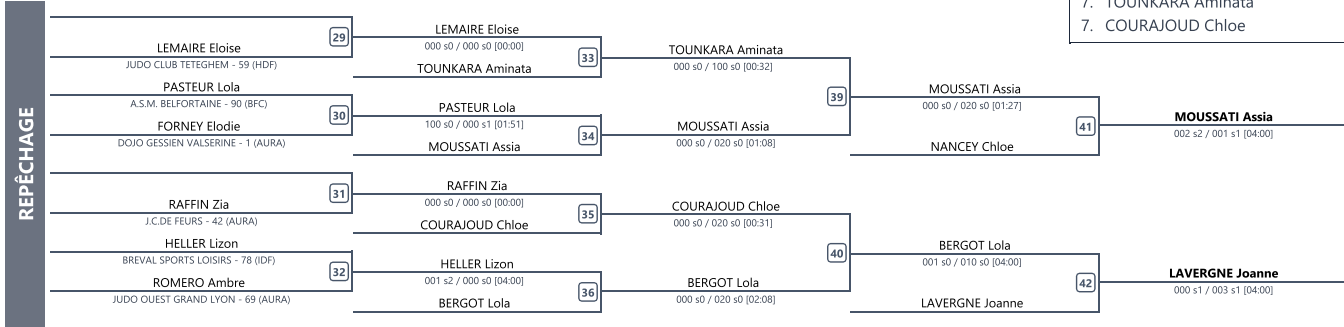

France, 07.03.2026 – 08.03.2026

CLASSEMENT FINAL

- 1 SARRAIL Emma
- 2 BARRAY Jade
- 3 MOUSSATI Assia
- 3 LAVERGNE Joanne
- 5 NANCEY Chloé
- 5 BERGOT Lola
- 7 TOUNKARA Aminata
- 7 COURAJOU Chloé

France, 07.03.2026 – 08.03.2026

CLASSEMENT FINAL

- 1 JOLY Ninon**
- 2 LIEUTET Melissa**
- 3 SOUBIELLE Maia**
- 4 SURDEZ KAUL Zélie**
5. PLEDEL Alexia
6. GERARD Emma
7. BOULABAD Kahina
8. PLUCAIN Chloe

France, 07.03.2026 – 08.03.2026

CLASSEMENT FINAL