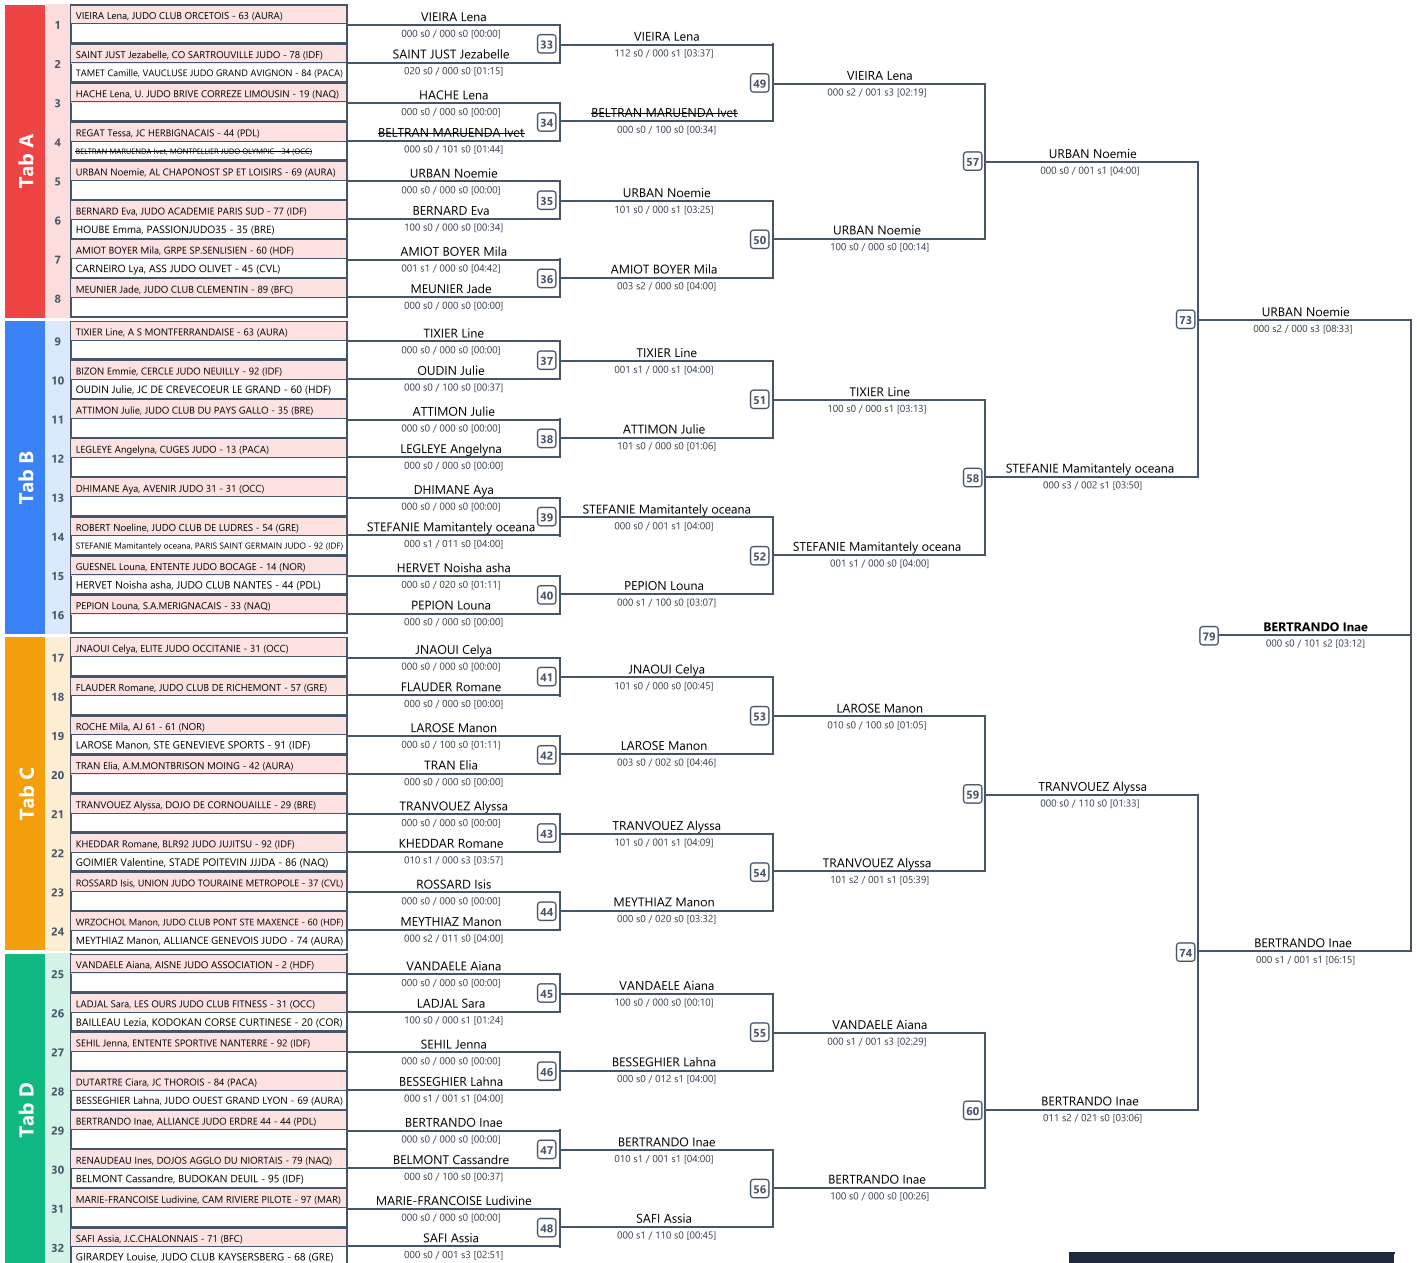

France, 07.03.2026 – 08.03.2026

CLASSEMENT FINAL

- 1 SARRAIL Emma
- 2 BARRAY Jade
- 3 MOUSSATI Assia
- 3 LAVERGNE Joanne
- 5 NANCEY Chloé
- 5 BERGOT Lola
- 7 TOUNKARA Aminata
- 7 COURAJOU Chloé

France, 07.03.2026 – 08.03.2026

CLASSEMENT FINAL

- 1 JOLY Ninon**
- 2 LIEUTET Melissa**
- 3 SOUBIELLE Maia**
- 4 SURDEZ KAUL Zélie**
5. PLEDEL Alexia
6. GERARD Emma
7. BOULABAD Kahina
8. PLUCAIN Chloe

France, 07.03.2026 – 08.03.2026

CLASSEMENT FINAL