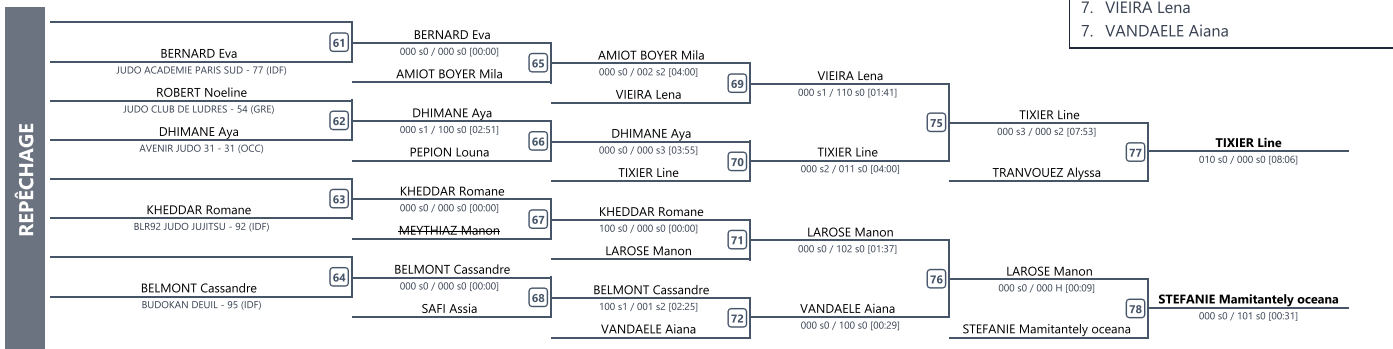

CLASSEMENT FINAL

1. 1 BERTRANDO Inae
2. 2 URBAN Noemie
3. 3 TIXIER Line
4. 3 STEFANIE Mamitantly oceana
5. 5 TRANVOUEZ Alyssa
6. 5 LAROSE Manon
7. 7 VIEIRA Lena
8. 7 VANDAELE Aiana