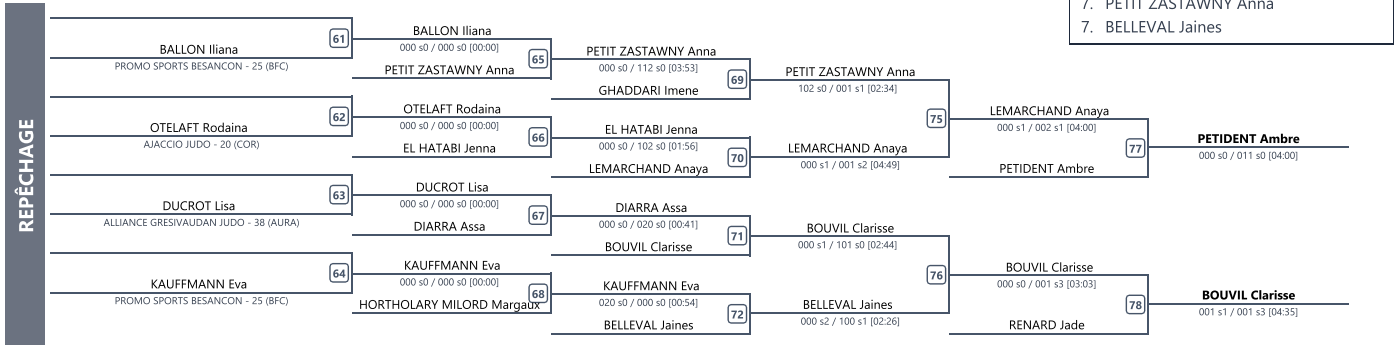

CLASSEMENT FINAL

1. 1 REVEILLON Louanne
2. 2 FONTANELL Margaux
3. 3 PETIDENT Ambre
4. 4 BOUVIL Clarisse
5. 5 LEMARCHAND Anaya
6. 5 RENARD Jade
7. 7 PETIT ZASTAWNY Anna
8. 7 BELLEVAL Jaines