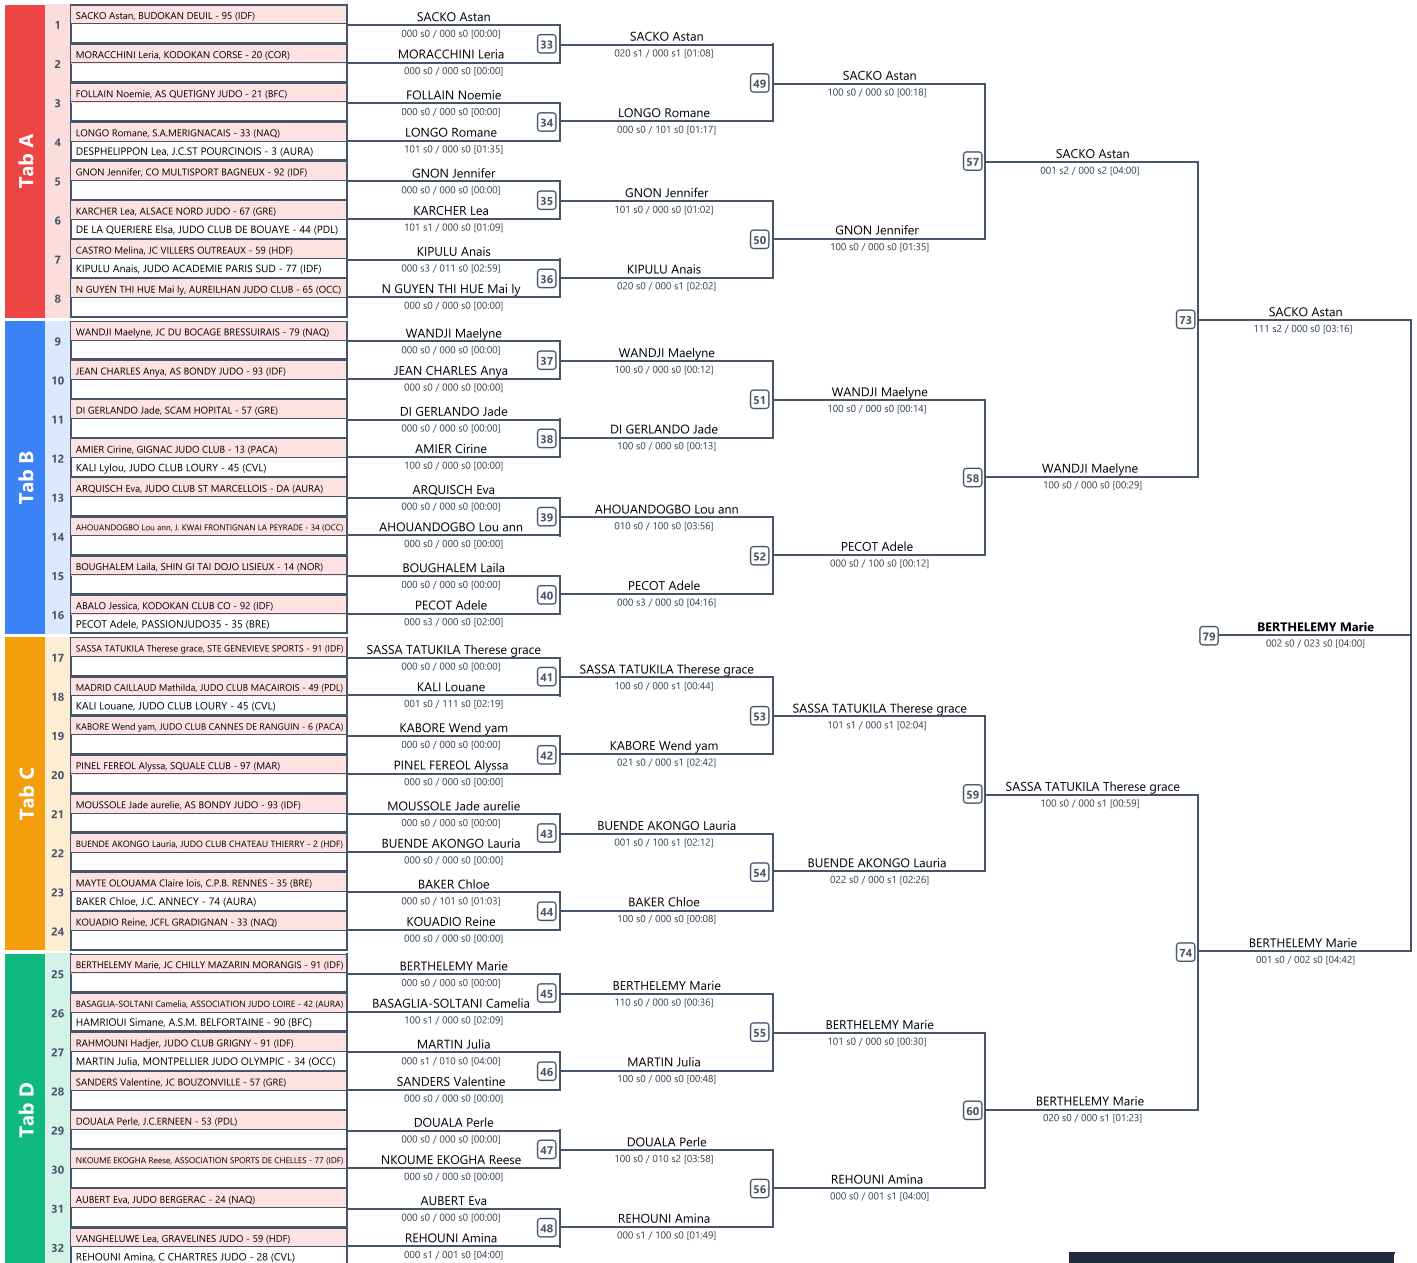

France, 07.03.2026 – 08.03.2026

Tab A	Tab B	Tab C	Tab D
1	9	17	25
2	10	18	26
3	11	19	27
4	12	20	28
5	13	21	29
6	14	22	30
7	15	23	31
8	16	24	32

CLASSEMENT FINAL

1. 1 **GUIRAL Emma**
2. 2 **GEOFFROY Alexandra**
3. 3 **GOSSET Norah**
4. 4 **AUBRY Omaira**
5. **SCHATZ GUIBERT Emilie**
5. **BAUDCHON Enora**
7. **BENBRAHIM Amelia**
7. **MAGASSA RIDJA**

REPECHAGE

61	62	63	64	65	66	67	68	69	70	71	72	73	74	75	76	77	78
KOUAME Heri,ange,arielle A M S L FREJUS - 83 (PACA)	BENRAHAL Alya DOJO DE CORNOUAILLE - 29 (BRE)	BAUDCHON Enora ALLIANCE JUDO FOUGERES - 35 (BRE)	LOU Salome ASPTT METZ JUDO - 57 (GRE)	KOUAME Heri,ange,arielle VIGNALET Lilou	BENBRAHIM Amelia DIABATE Kitterie	BAUDCHON Enora DIARRA Awa	LOU Salome MAGASSA RIDJA	KOUAME Heri,ange,arielle BENBRAHIM Amelia	SCHATZ GUIBERT Emilie SCHATZ GUIBERT Emilie	BAUDCHON Enora LASSUS Madeline	MAGASSA RIDJA ROUX Maelys	BENBRAHIM Amelia SCHATZ GUIBERT Emilie	SCHATZ GUIBERT Emilie GOSSET Norah	SCHATZ GUIBERT Emilie GOSSET Norah	BAUDCHON Enora MAGASSA RIDJA	BAUDCHON Enora MAGASSA RIDJA	GOSSET Norah AUBRY Omaira

France, 07.03.2026 – 08.03.2026