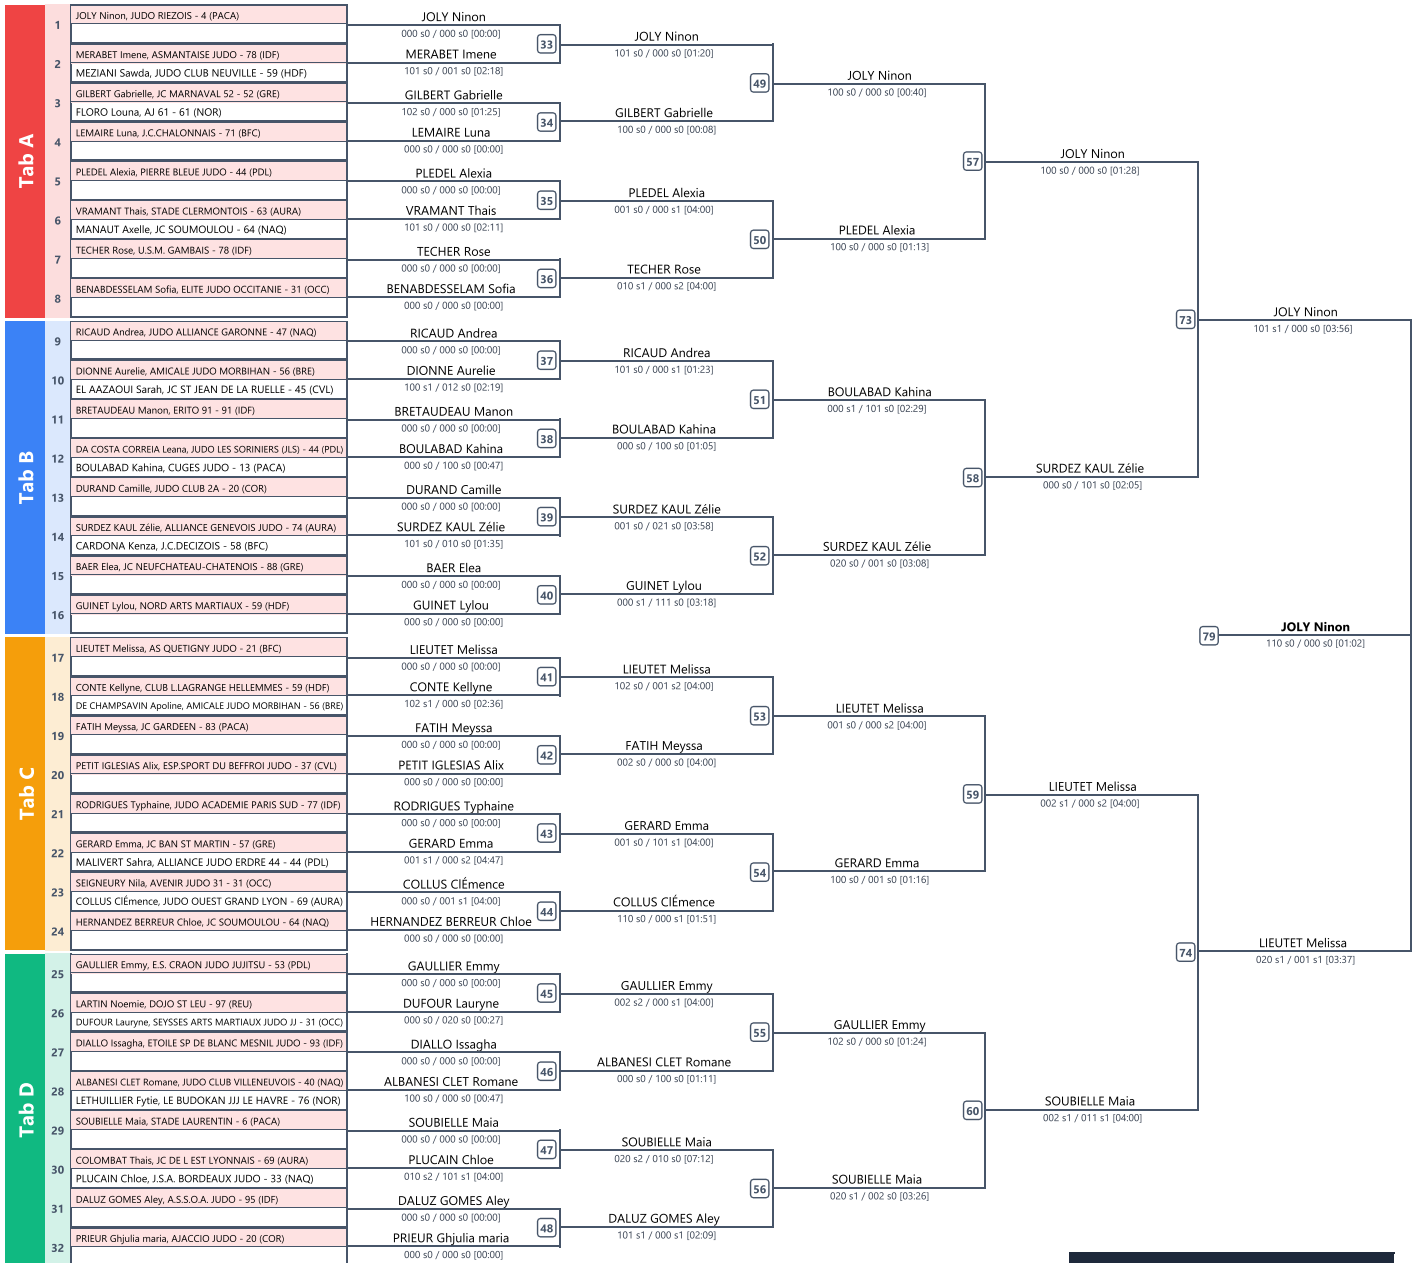

France, 07.03.2026 – 08.03.2026

CLASSEMENT FINAL

- 1 SARRAIL Emma
- 2 BARRAY Jade
- 3 MOUSSATI Assia
- 3 LAVERGNE Joanne
- 5 NANCEY Chloé
- 5 BERGOT Lola
- 7 TOUNKARA Aminata
- 7 COURAJOU Chloé

France, 07.03.2026 – 08.03.2026

CLASSEMENT FINAL

- 1 JOLY Ninon**
- 2 LIEUTET Melissa**
- 3 SOUBIELLE Maia**
- 4 SURDEZ KAUL Zélie**
5. PLEDEL Alexia
6. GERARD Emma
7. BOULABAD Kahina
8. PLUCAIN Chloe

France, 07.03.2026 – 08.03.2026

CLASSEMENT FINAL