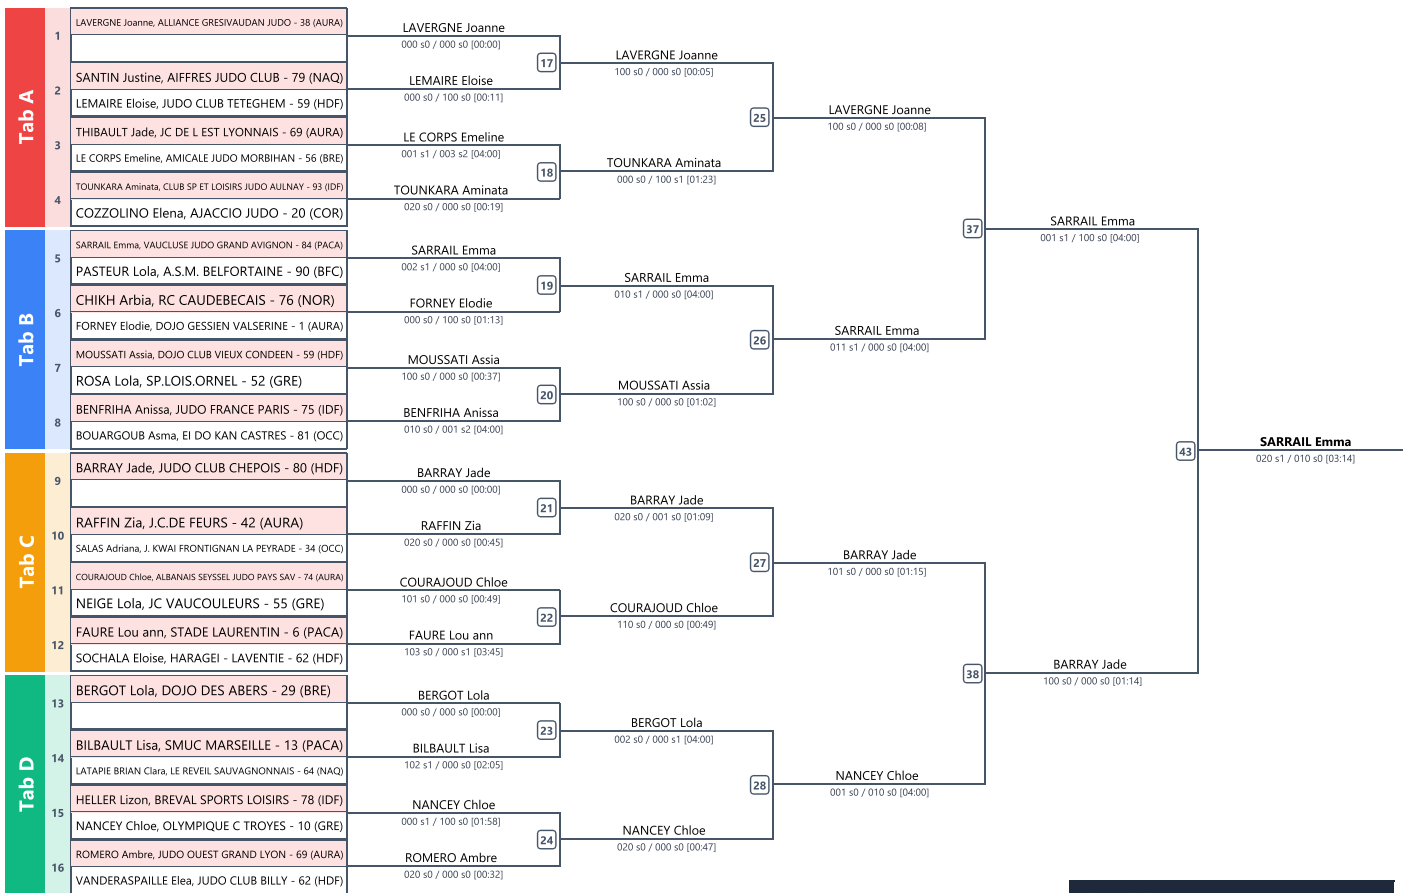

France, 07.03.2026 – 08.03.2026

CLASSEMENT FINAL

- 1 SARRAIL Emma
- 2 BARRAY Jade
- 3 MOUSSATI Assia
- 3 LAVERGNE Joanne
- 5 NANCEY Chloé
- 5 BERGOT Lola
- 7 TOUNKARA Aminata
- 7 COURAJOU Chloé

France, 07.03.2026 – 08.03.2026

CLASSEMENT FINAL

- 1 JOLY Ninon**
- 2 LIEUTET Melissa**
- 3 SOUBIELLE Maia**
- 4 SURDEZ KAUL Zélie**
5. PLEDEL Alexia
6. GERARD Emma
7. BOULABAD Kahina
8. PLUCAIN Chloe

France, 07.03.2026 – 08.03.2026

CLASSEMENT FINAL