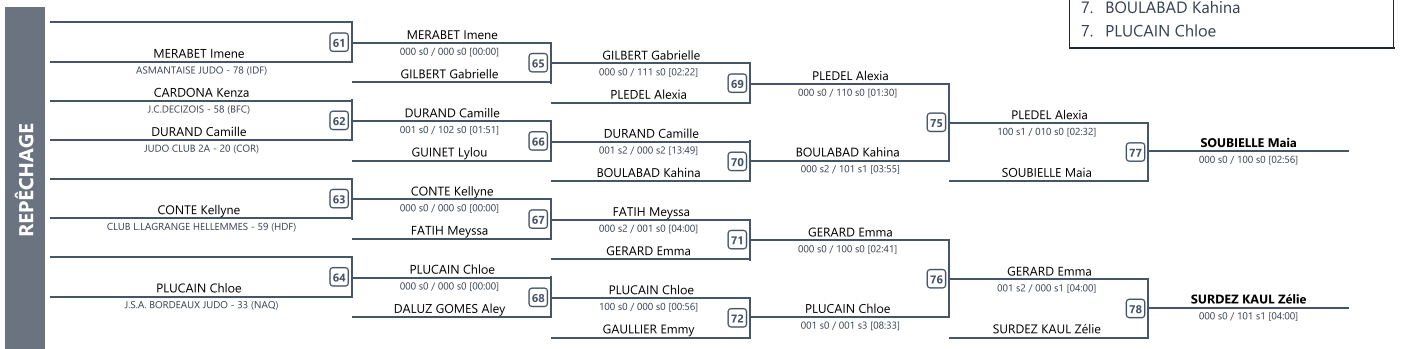

France, 07.03.2026 – 08.03.2026

CLASSEMENT FINAL

- 1 SARRAIL Emma
- 2 BARRAY Jade
- 3 MOUSSATI Assia
- 3 LAVERGNE Joanne
- 5 NANCEY Chloé
- 5 BERGOT Lola
- 7 TOUNKARA Aminata
- 7 COURAJOU Chloé

France, 07.03.2026 – 08.03.2026

CLASSEMENT FINAL

- 1 JOLY Ninon**
- 2 LIEUTET Melissa**
- 3 SOUBIELLE Maia**
- 4 SURDEZ KAUL Zélie**
5. PLEDEL Alexia
6. GERARD Emma
7. BOULABAD Kahina
8. PLUCAIN Chloe

France, 07.03.2026 – 08.03.2026

CLASSEMENT FINAL