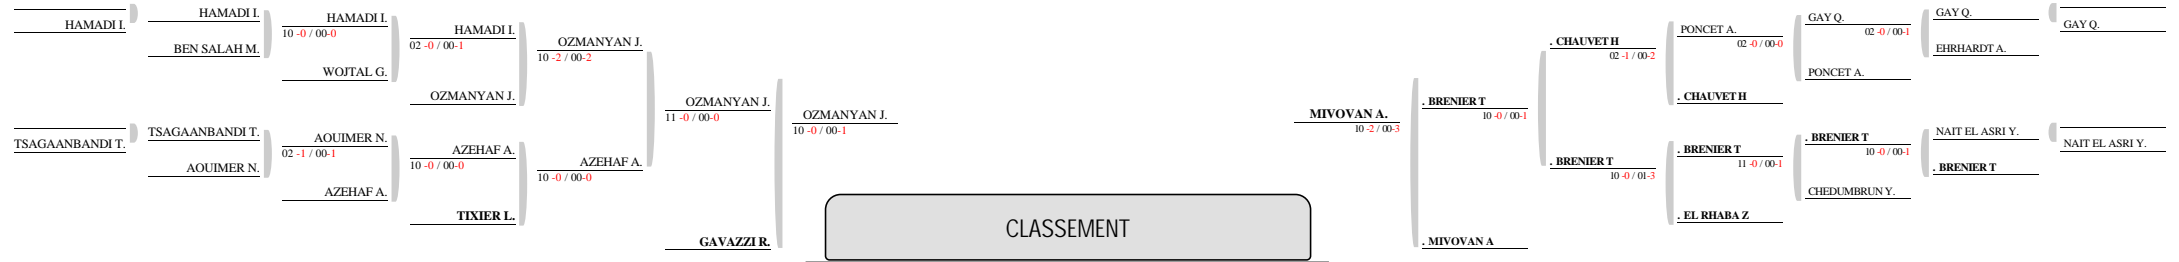

CHAMPIONNAT DE FRANCE INDIVIDUEL CADETS 1 ERE DIVISION - INSTITUT DU JUDO
TABLEAU (Le01-04-2023)

Cadet M
-55 kg
66 Judokas

CLASSEMENT	
1. TALON Tiago	DOJO SUD 79 - NAQ
2. SOETE Valere	BAYEUX BESSIN - NOR
3. OZMANYAN Johnny	AS CHELLES JUDO - IDF
3. MIVOVAN Adrian	A.M ASNIERES - IDF
5. GAVAZZI Romain	VAUCLUSE JUDO - PACA
5. BRENIER Tom	MANOSQUE JUDO - PACA
7. AZEHAF Adam	GS SENLIS JUDO - HDF
7. CHAUVET Hugo	BOLD ACADEMY - IDF